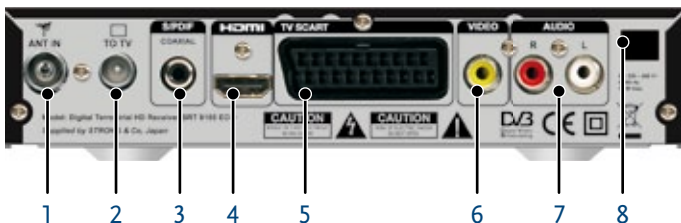

Simulacja slike

1. Antena
2. TV/Odbiornik (kabel koncentryczny)
3. Cyfrowy wzmacniacz dźwięku
4. TV (HDMI) TV (SCART)
5. TV (RCA)
6. TV/HI-FI/Wzmacniacz
7. Przewód zasilający

Demodulator:

Poziomy profil: COFDM; 16 QAM/64 QAM
Tryb transmisji: 2 K - 8 K

Dekoder wideo:

Poziomy profil: obsługa MPEG-2 MP@ML, AVC/H264HP@L4.1, MPEG-4 ASP
Rozdzielczość wideo: 576i/576p/720p/1080i/1080p
Dekodowanie i wyjście wideo: PAL
Format obrazu: 4:3 Letterbox, 4:3 Pan & Scan, 16:9, Auto

Dekoder audio:

Obsługa Audio: AAC/DD+*/AC3/PCM
MPEG MusiCam Layer II
Częstotliwość próbkowania: 32, 44.1, 48 KHz

Tryb Audio: Stereo, Joint Stereo, Dual Mono, Mono

Tuner:

Przód: Tuner DVB-T, UHF i VHF
Zakres częstotliwości wejściowej: 174 – 230 MHz (VHF) i 470 - 862 MHz (UHF)
Zakres częstotliwości przeszukiwania: 47 - 862 MHz
Poziomy sygnał wejściowy: -82 --20 dBm

Multimedia:

Odtwarzanie wideo – zakodowane MPEG-2 i MPEG-4 (mpg), VOB, AVI, TS, TRP, M2T, M2TS, MP4, MKV i MOV*
Odtwarzanie Audio – formaty MP3

Podgląd obrazu – format JPEG

Pamięć i System:

Pamięć flash: 2 MB
SDRAM: 64 MB

Złącza:

ANT IN - IEC żeńskie
TO TV - IEC męskie
TV SCART (RGB, CVBS, Audio L&R)
HDMI 1.3
S/PDIF: wyjście koncentryczne
3 RCA (Audio L&R i Video CVBS)
Obsługa USB 2.0 port: 5 V/800 mA (maks.)

Dane ogólne:

Napięcie zasilania: 220 - 240 V AC (SMPS), 50/60 Hz
Pobór mocy: 5.65 W (typ.), 12.00 W (maks.)
Pobór mocy w trybie czuwania: 0.82 W
Temperatura pracy: 0°~ 40°C
Temperatura przechowywania: -30°~ 80°C
Zakres wilgotności pracy: 10~85%, RH,
Bez kondensacji
Rozmiar (S x G x W) w mm: 188 x 135 x 44
Waga netto: 0.505 kg

EAN SRT 8105 ECO: 8717185446616

HOTLINE	AT	0820 400 150 support_at@strong.tv € 0,12/Min. österr. Festnetz	BG	+359 32 634451 support_bg@strong.tv	IT	199 404 032 support_it@strong.tv
	DE	0180 501 49 91 support_de@strong.tv € 0,14/Min. deutsches Festnetz € 0,42/Min. max. Mobilfunknetz	FR	0826 029 928 support_fr@strong.tv € 0,15 par mn poste fixe en France	PL	801 702 017 support_pl@strong.tv
	DK	support_dk@strong.tv	CZ	+36 24 445 282 support_cz@strong.tv	UA	+380(44)238-60-94 support_ua@strong.tv
	NL	support_nl@strong.tv	HU	support_hu@strong.tv		
			SK	support_sk@strong.tv