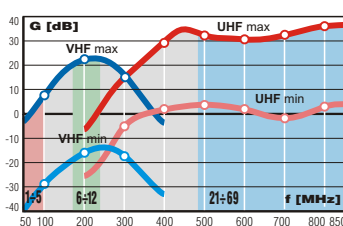

DO ODBIORU WSZYSTKICH PROGRAMÓW ANALOGOWYCH I CYFROWYCH

Antena Dexta Silver pokojowa to szerokopasmowa antena ze wzmacniaczem do odbioru analogowego i cyfrowego sygnału telewizji naziemnej DVB-T, kompatybilna z technologią HDTV. Wyposażona w regulację czułości przez zmianę wzmocnienia niezależnie w paśmie VHF i UHF. Charakteryzuje się wysoką czułością i szerokim kątem odbioru. Dzięki temu doskonale sprawdza się w różnych warunkach zarówno słabych jak i silnych sygnałów nadawanych z różnych kierunków. Niewielkie gabaryty i nowoczesne wzornictwo dobrze komponują antenę z nowoczesnym sprzętem RTV.

ZASTRZEŻONE W URZĘDZIE PATENTOWYM RP

PARAMETRY TECHNICZNE :

kanaly	1 ÷ 5	6 ÷ 12	21 ÷ 69
kąt odbioru	2x90°	2x90°	60°
tłumienie przód-tył (dB)	0	0	16
zysk G (dB)	15	25	38

CHARAKTERYSTYKA CZĘSTOTLIWOŚCIOWA

CHARAKTERYSTYKA KIERUNKOWA UHF

CHARAKTERYSTYKA KIERUNKOWA VHF