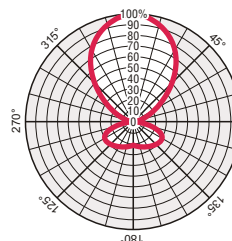

ZASTRZEŻONE W URZĘDZIE PATENTOWYM RP

PARAMETRY TECHNICZNE :

kanaly	1 ÷ 5	6 ÷ 12	21 ÷ 69
kąt odbioru	2x90°	2x90°	60°
tłumienie przód-tył (dB)	0	0	16
zysk G (dB)	15	25	38

CHARAKTERYSTYKA CZĘSTOTLIWOŚCIOWA

CHARAKTERYSTYKA KIERUNKOWA UHF

CHARAKTERYSTYKA KIERUNKOWA VHF