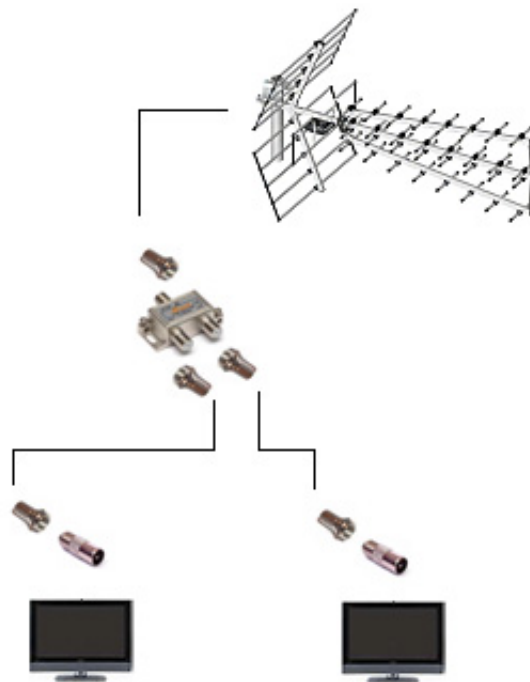

Antena DVB-T cyfrowo-analogowa zewnętrzna OPTICUM AX-900

Cena: 89.00 zł

Antena DVB-T cyfrowo-analogowa zewnętrzna OPTICUM AX-900

Kod produktu: 020761

Producent: OPTICUM

Antena Opticum AX-900 to profesjonalna antena przeznaczoną do odbioru zarówno sygnału cyfrowego DVB-T nadawanego z nadajników naziemnych jak i sygnału analogowego. Profesjonalne wykonanie anteny gwarantuje odbiór programów w najwyższej jakości. Dzięki swojej konstrukcji antena charakteryzuje się szczególnie dużym zyskiem. Posiada wbudowany symetryzator.

Antena AX-900 **składa się z elementów (k.21-69)**, części anteny wykonane z aluminium, stalowe elementy konstrukcyjne ocynkowane galwanicznie. **Szybkie złożenie w 60 sekund.** Antena spakowana w karton z dołączoną ulotką /instrukcją.

Specyfikacja:

- profesjonalna antena cyfrowo-analogowa o wysokiej skuteczności
- do montażu na zewnątrz - odporna na wodę i promieniowanie UV
- idealna na obszarach o trudnych warunkach odbioru
- składana wytrzymała konstrukcja
- kompatybilna ze standardem HDTV
- ułatwiona regulacja dzięki pochylanemu uchwytemu masztu
- polaryzacja V/H
- impedancja: 75 om
- złącze: typu F
- zysk energetyczny: 16,5dB

- stosunek promieniowania przód/tył 28dB

- długość: 79cm

Przykładowy schemat instalacji anteny bez wzmacniacza na dwa odbiorniki (telewizor lub tuner).

Pozostałe elementy instalacji:

- 1 x Rozgałęźnik TV dwudrożny
- 5 x Złącze (wtyk) F
- 2 x Złącze F (wtyk) / złącze antenowe (wtyk)
- Kabel antenowy